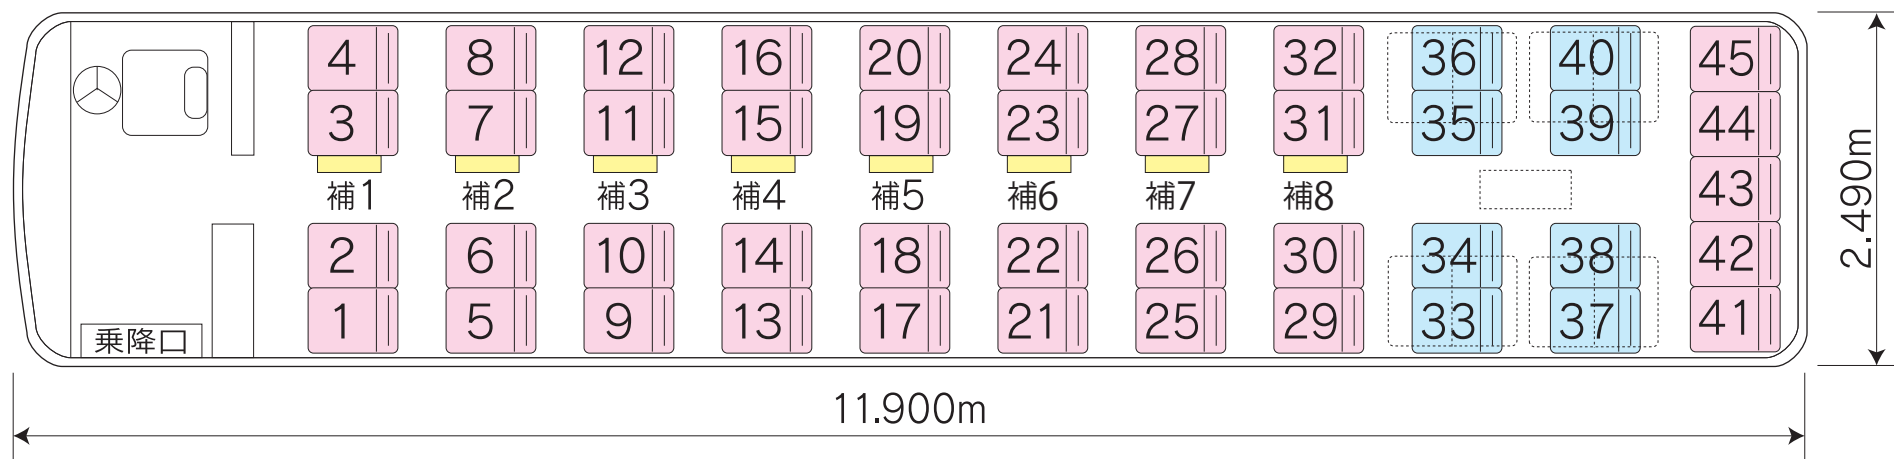

大型〈Jバス〉セレガハイデッカ 座席表

■53名乗

■60名乗